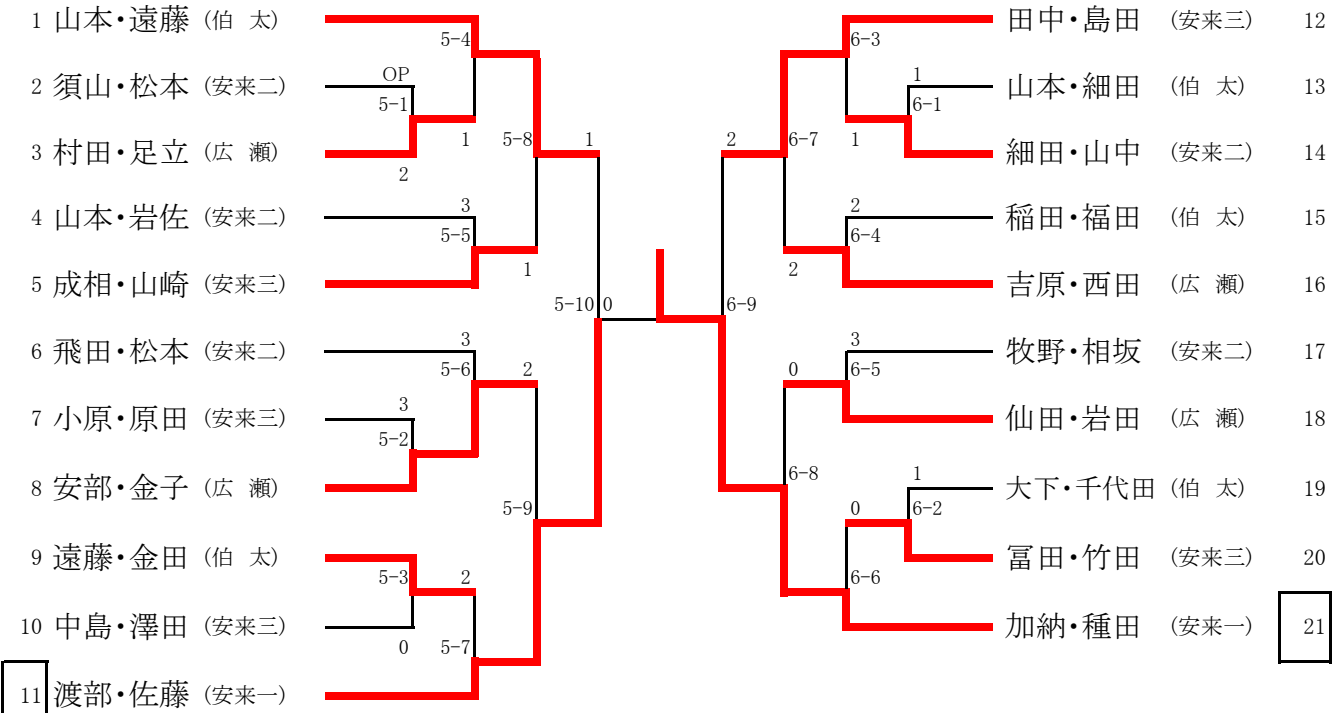

2年生の部

1位 飯橋・重栖 (一中)

2位 浦濱・板持 (三中)

3位 新田・朝酌 (三中)

3位 三上・矢田 (一中)

1年生の部

1位 細田・細田 (二中)

2位 青戸・吉廻 (三中)

3位 竹内・池田 (さくらSSC)

3位 足達・原 (広瀬)

女子2年の部

1位 加納・種田 (安来一)

2位 渡部・佐藤 (安来一)

3位 山本・遠藤 (伯太)

3位 田中・島田 (安来三)

女子1年の部