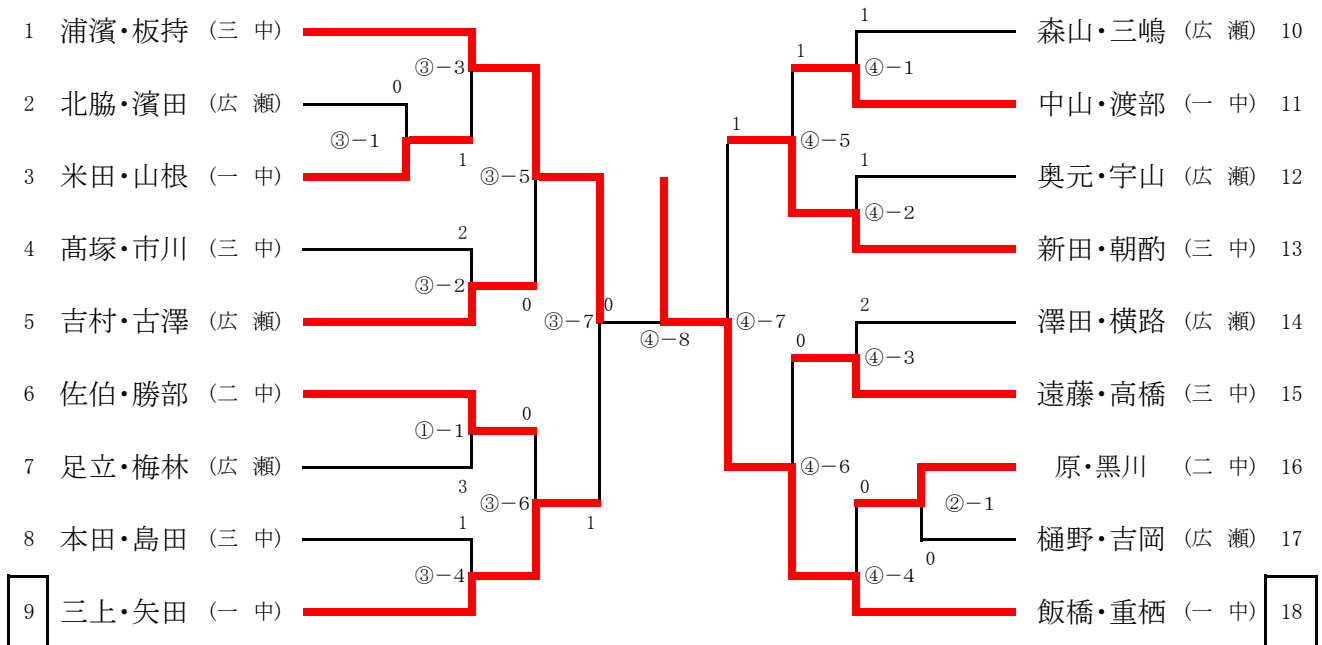

2年生の部

1位 飯橋・重栖 (一中)

2位 浦濱・板持 (三中)

3位 新田・朝酌 (三中)

3位 三上・矢田 (一中)

1年生の部

1位 細田・細田 (二中)

2位 青戸・吉廻 (三中)

3位 竹内・池田 (さくらSSC)

3位 足達・原 (広瀬)

女子2年の部

1位 加納・種田 (安来一)

2位 渡部・佐藤 (安来一)

3位 山本・遠藤 (伯太)

3位 田中・島田 (安来三)

女子1年の部