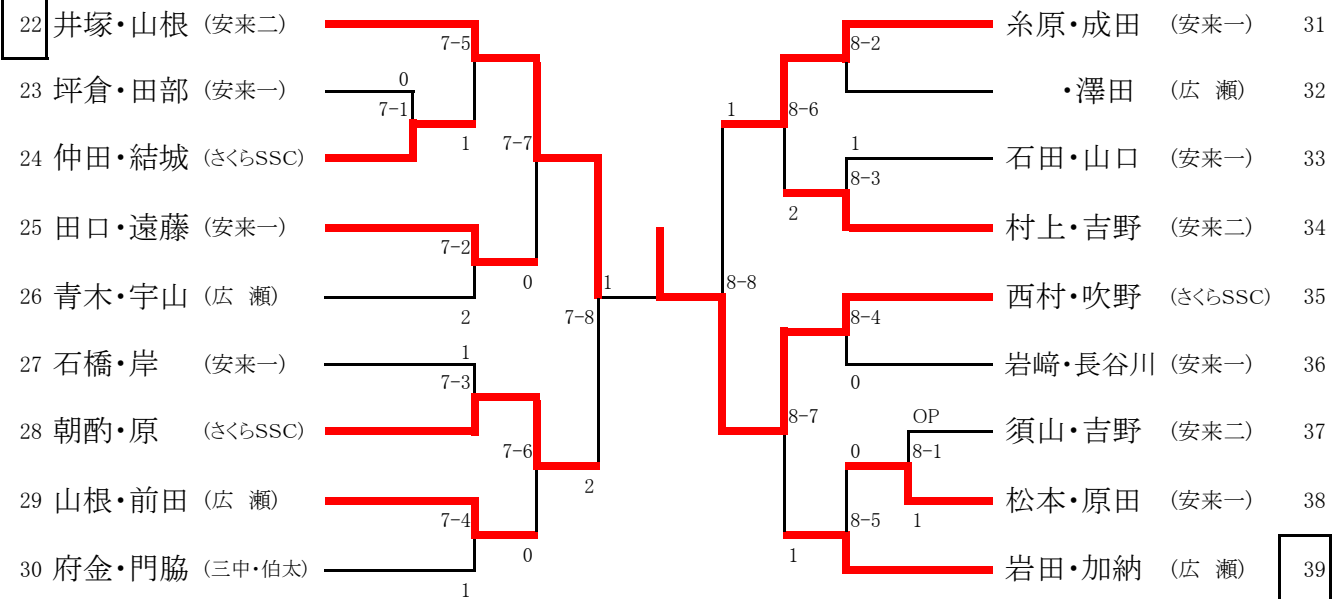

3位 竹内・池田 (さくらSSC)

3位 足達・原 (広瀬)

女子2年の部

1位 加納・種田 (安来一)

2位 渡部・佐藤 (安来一)

3位 山本・遠藤 (伯太)

3位 田中・島田 (安来三)

女子1年の部