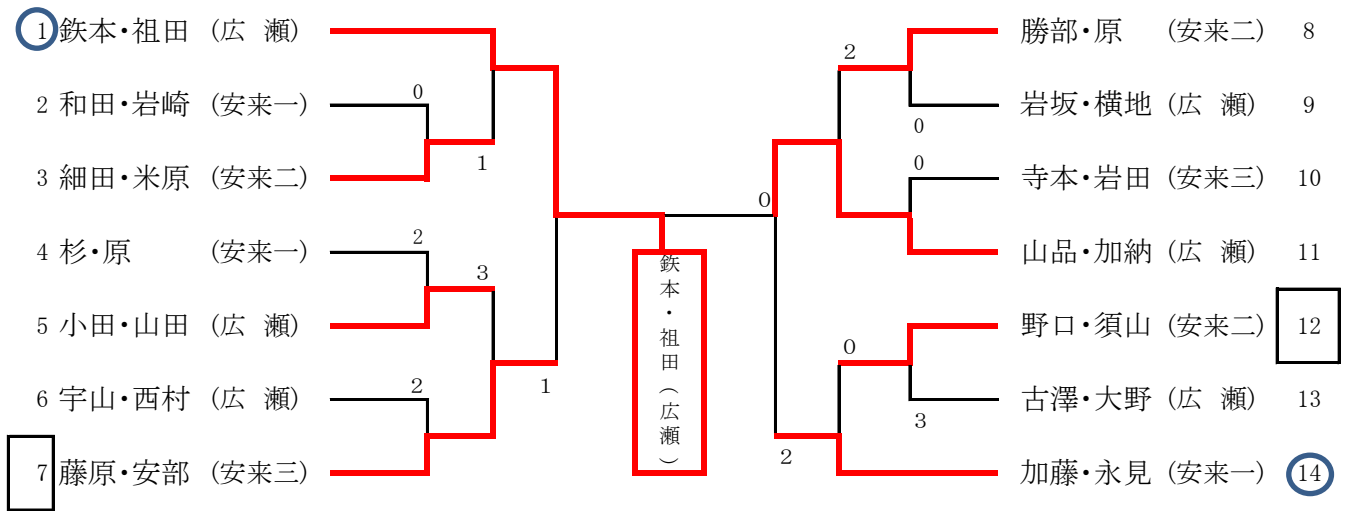

男子3年生の部

1位 鉄本・祖田(広瀬) 2位 山品・加納(広瀬) 3位 藤原・安部(安来三) 3位 加藤・永見(安来一)

2年生の部

1位 井塚・深田(安来二) 2位 吹野・柿田(安来一) 3位 穴澤・岩田(安来一) 3位 細田・石崎(安来二)

女子3年の部

1位 笹尾・石橋(安来一) 2位 実重・松本(安来二) 3位 原・佐伯(安来二) 3位 枝木・野坂(安来一)

女子2年の部

1位 内田・山根(安来一) 2位 加納・玄行(安来一) 3位 細田・足立(安来二) 3位 増田・中村(安来一)