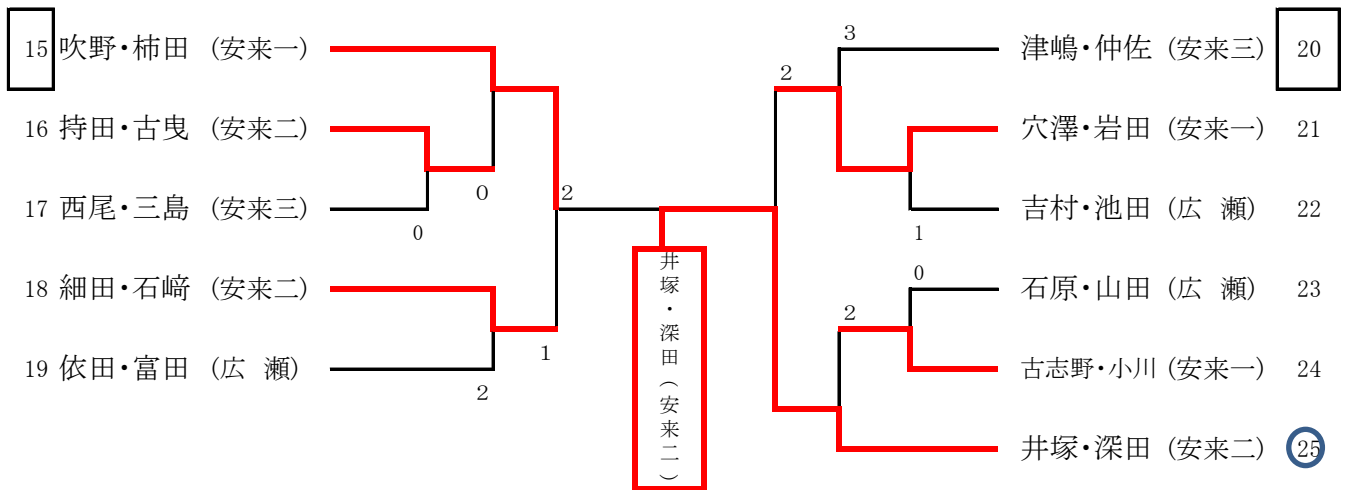

男子3年生の部

1位 鉄本・祖田(広瀬) 2位 山品・加納(広瀬) 3位 藤原・安部(安来三) 3位 加藤・永見(安来一)

2年生の部

1位 井塚・深田(安来二) 2位 吹野・柿田(安来一) 3位 穴澤・岩田(安来一) 3位 細田・石崎(安来二)

女子3年の部

1位 笹尾・石橋(安来一) 2位 実重・松本(安来二) 3位 原・佐伯(安来二) 3位 枝木・野坂(安来一)

女子2年の部

1位 内田・山根(安来一) 2位 加納・玄行(安来一) 3位 細田・足立(安来二) 3位 増田・中村(安来一)