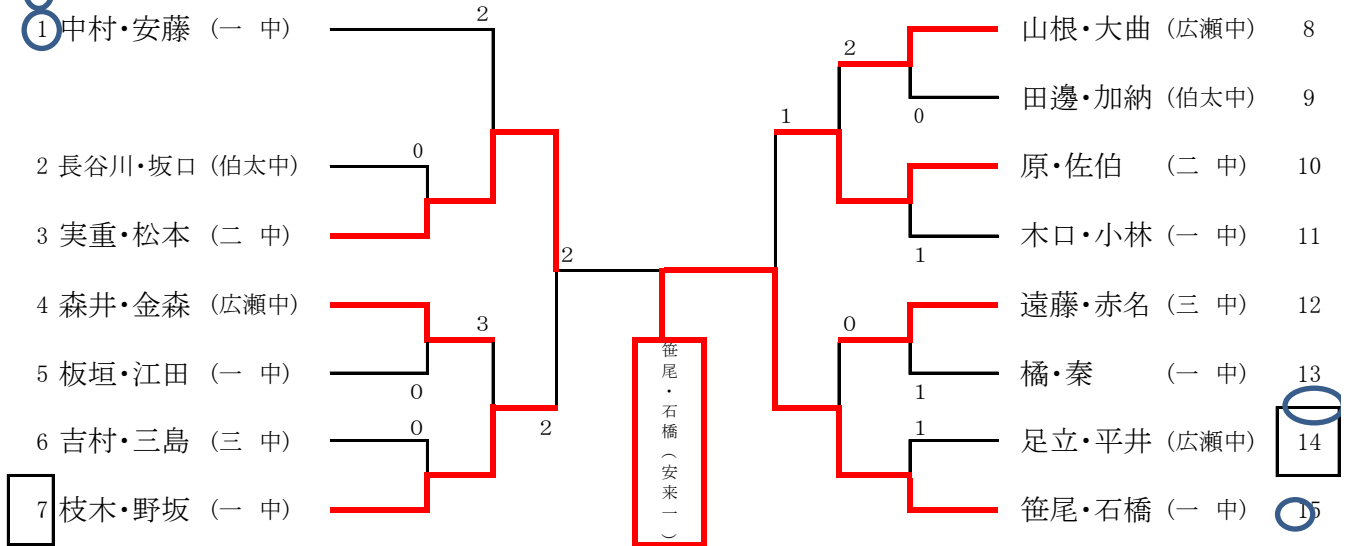

男子3年生の部

1位 鉄本・祖田(広瀬) 2位 山品・加納(広瀬) 3位 藤原・安部(安来三) 3位 加藤・永見(安来一)

2年生の部

1位 井塚・深田(安来二) 2位 吹野・柿田(安来一) 3位 穴澤・岩田(安来一) 3位 細田・石崎(安来二)

女子3年の部

1位 笹尾・石橋(安来一) 2位 実重・松本(安来二) 3位 原・佐伯(安来二) 3位 枝木・野坂(安来一)

女子2年の部

1位 内田・山根(安来一) 2位 加納・玄行(安来一) 3位 細田・足立(安来二) 3位 増田・中村(安来一)