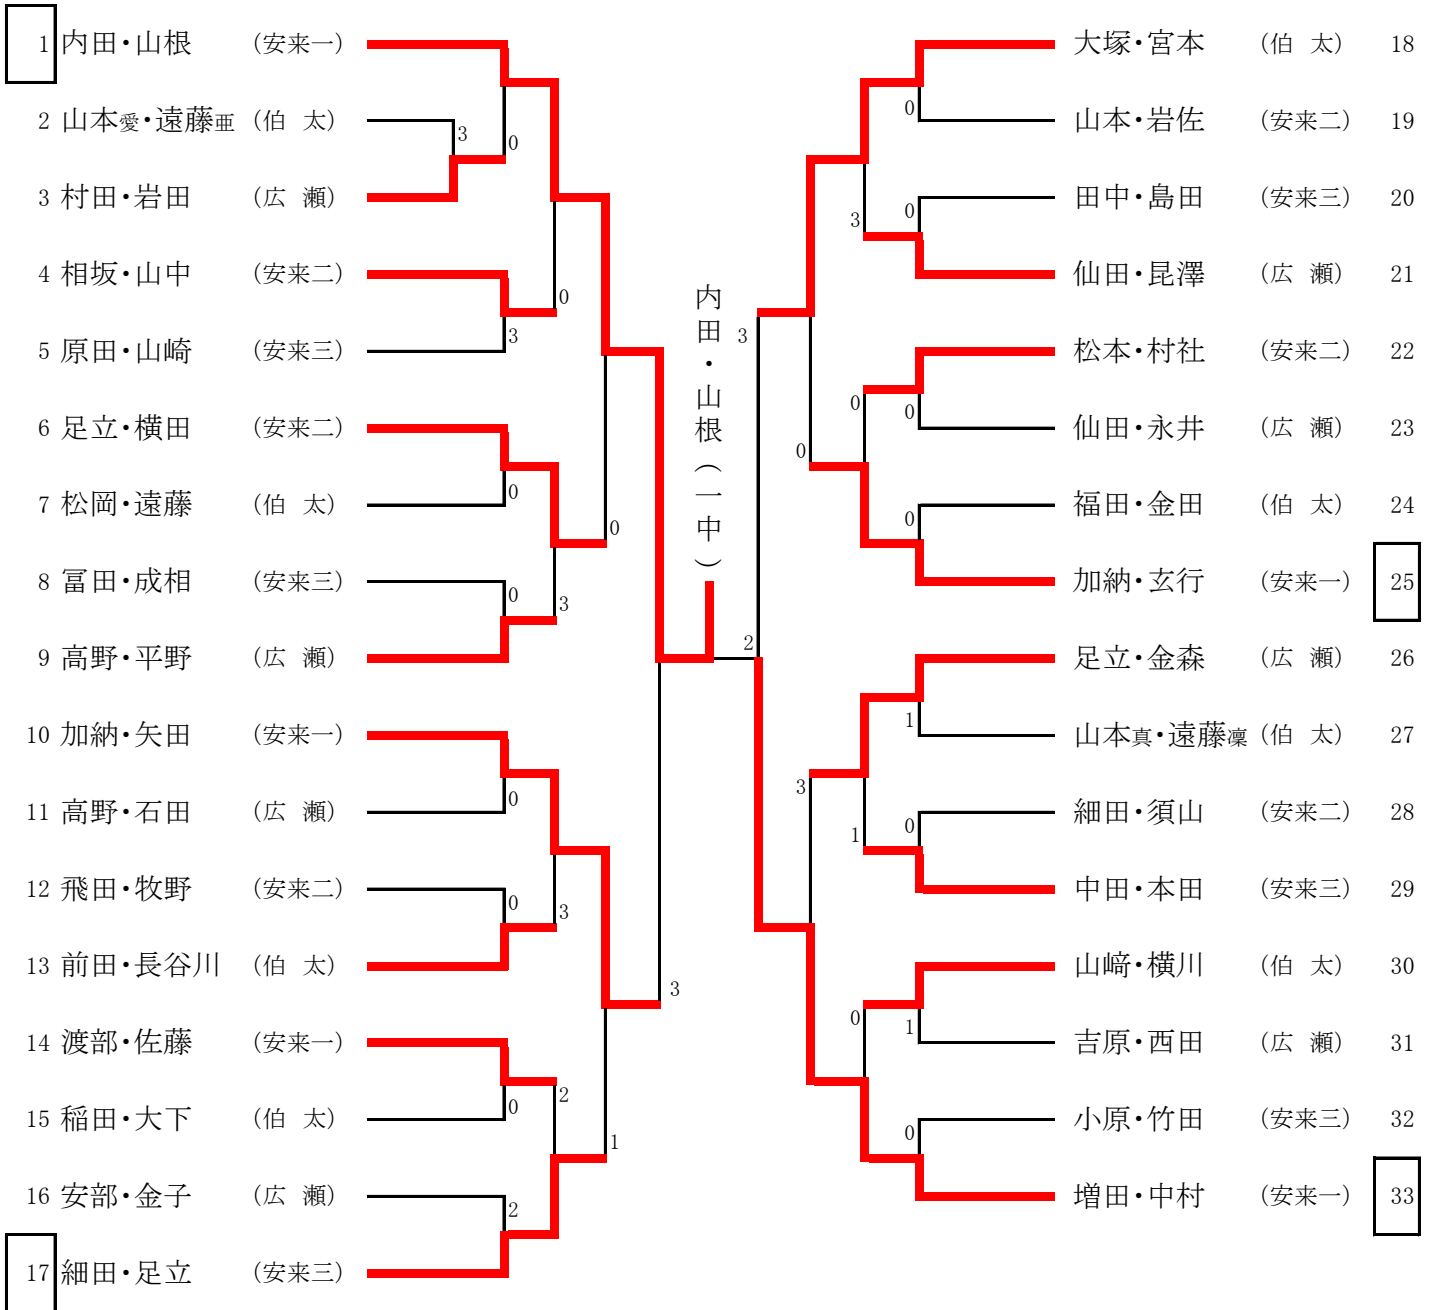

男子の部

1位 吹野・柿田 (一中)

2位 井塚・深田 (二中)

3位 飯橋・矢田 (一中)

3位 寺本・仲佐 (三中)

女子の部

1位 内田・山根 (一中)

2位 増田・中村 (一中)

3位 加納・矢田 (一中)

3位 大塚・宮本 (伯太中)

平成29年度 安来市新人戦 ソフトテニスの部
 平成29年10月4日
 安来運動公園テニスコート

男子団体戦

	広瀬	三中	二中	一中	勝率	勝負 ペア差	得失 ゲーム 差	順位
1 広瀬		③	1	0				2
2 三中	0		②	0				4
3 二中	②	1		0				3
4 一中	③	③	③					1

試合順				
	第1対戦	第2対戦	昼食休憩	第3対戦
1コート	1-2	1-3	30分	1-4
3コート	3-4	2-4		2-3

女子団体戦

	二中	広瀬	三中	一中	伯太	勝率	勝負 ペア差	得失 ゲーム 差	順位
1 二中		②	②	0	1				3
2 広瀬	1		②	0	1				4
3 三中	1	1		0	0				5
4 一中	③	③	③		③				1
5 伯太	②	②	③	0					2

試合順						
	第1対戦	第2対戦	第3対戦	昼食休憩	第4対戦	第5対戦
5・6コート	1-2	1-3	2-3	30分	1-4	1-5
7・8コート	3-4	2-5	4-5		3-5	2-4