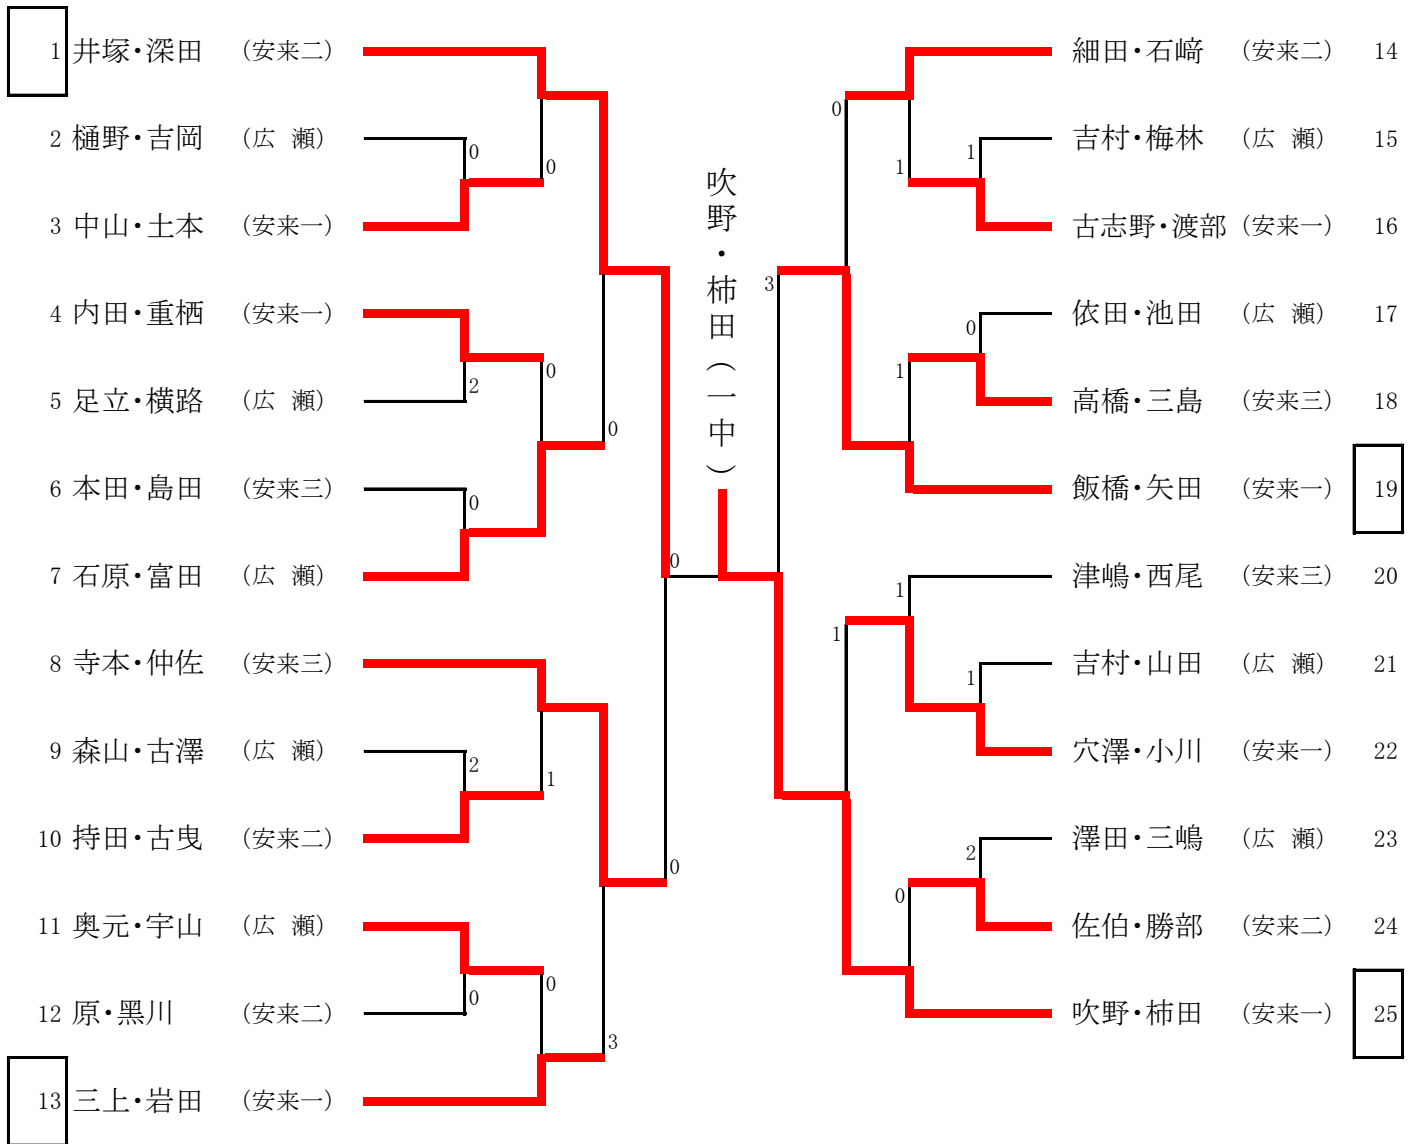

男子の部

1位 吹野・柿田 (一中)

2位 井塚・深田 (二中)

3位 飯橋・矢田 (一中)

3位 寺本・仲佐 (三中)

女子の部

1位 内田・山根 (一中)

2位 増田・中村 (一中)

3位 加納・矢田 (一中)

3位 大塚・宮本 (伯太中)

平成29年度 安来市新人戦 ソフトテニスの部
 平成29年10月4日
 安来運動公園テニスコート

男子団体戦

	広瀬	三中	二中	一中	勝率	勝負 ペア差	得失 ゲーム 差	順位
1 広瀬		③	1	0				2
2 三中	0		②	0				4
3 二中	②	1		0				3
4 一中	③	③	③					1

試合順				
	第1対戦	第2対戦	昼食休憩	第3対戦
1コート	1-2	1-3	30分	1-4
3コート	3-4	2-4		2-3

女子団体戦

	二中	広瀬	三中	一中	伯太	勝率	勝負 ペア差	得失 ゲーム 差	順位
1 二中		②	②	0	1				3
2 広瀬	1		②	0	1				4
3 三中	1	1		0	0				5
4 一中	③	③	③		③				1
5 伯太	②	②	③	0					2

試合順						
	第1対戦	第2対戦	第3対戦	昼食休憩	第4対戦	第5対戦
5・6コート	1-2	1-3	2-3	30分	1-4	1-5
7・8コート	3-4	2-5	4-5		3-5	2-4