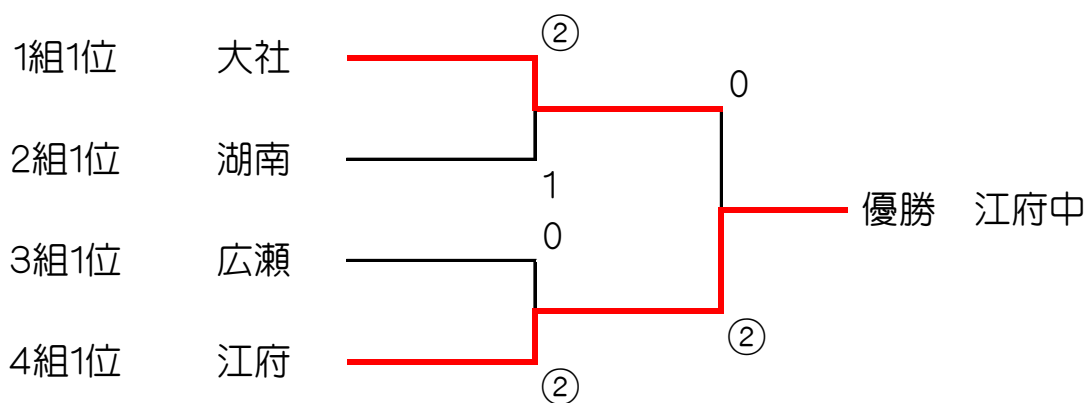

第28回日立金属杯中学校親善スポーツ大会 ソフトテニス大会の部

男子ソフトテニス

予選リーグ戦

1組 1コート

		1	2	3	順位
1	大社		③	③	1
2	安来二	0		③	2
3	箕蚊屋	0	0		3

2組 2コート

		1	2	3	順位
1	湊山		0	②	2
2	湖南	③		②	1
3	安来一	1	1		3

3組 3コート

		1	2	3	順位
1	松江二		②	0	2
2	尚徳	1		0	3
3	広瀬	③	③		1

4組 4コート

		1	2	3	順位
1	松江四		③	1	2
2	安来三	0		0	3
3	江府	②	③		1

(決勝トーナメント戦)

第28回日立金属杯中学校親善スポーツ大会 ソフトテニス大会の部

女子ソフトテニス

予選リーグ戦

1組 5コート

(決勝トーナメント戦)