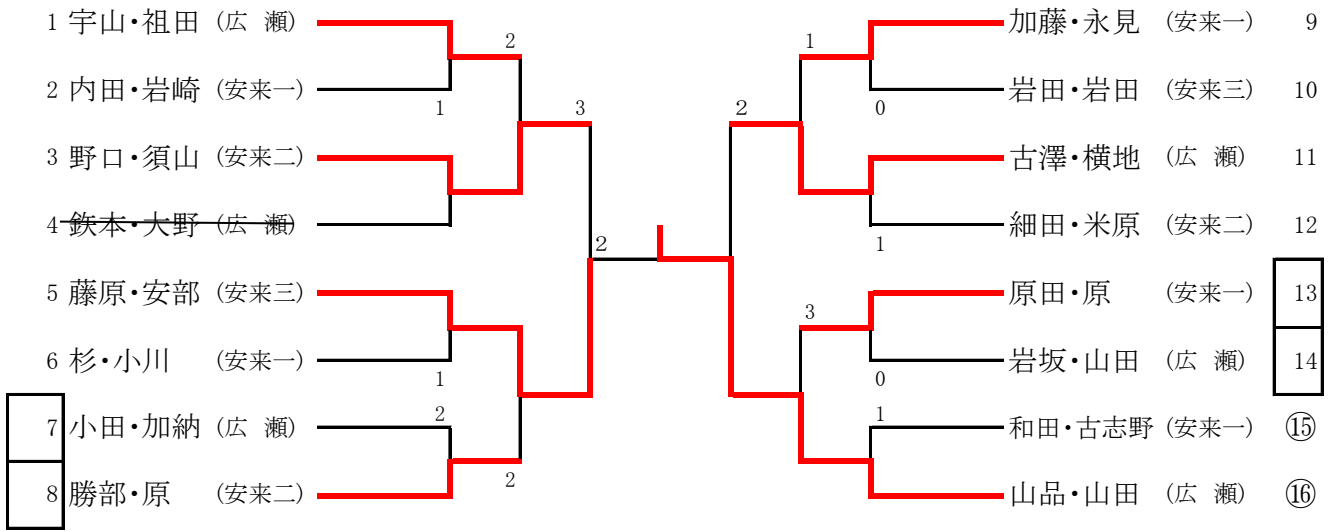

男子2年生の部

1位 山品・山田(広瀬)

2位 藤原・安部(安来三)

3位 古澤・横地(広瀬)

3位 野口・須山(安来二)

男子1年生の部

1位 細田・深田(安来二)

2位 吹野・柿田(安来一)