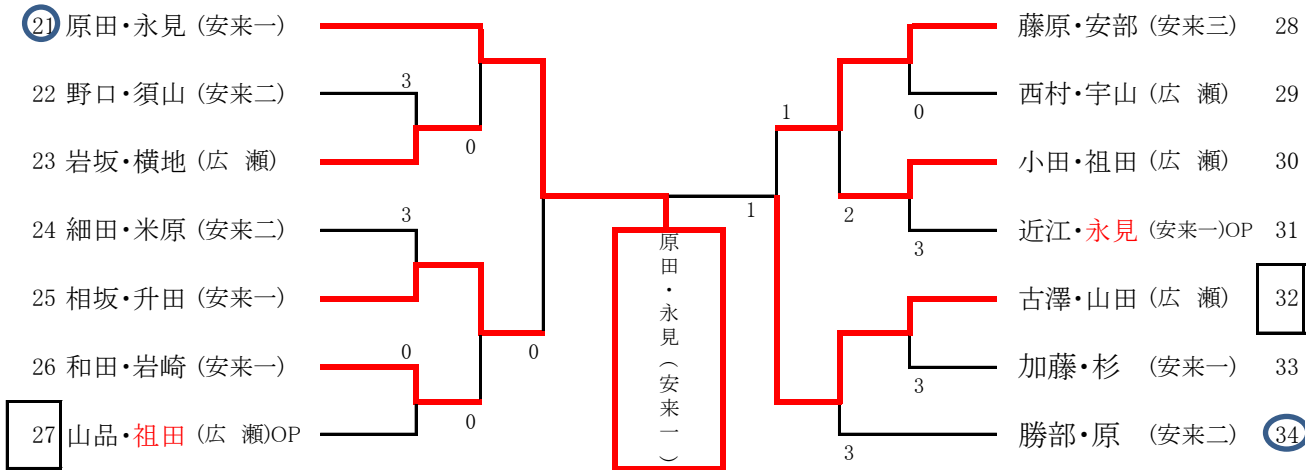

男子3年生の部

1位板垣・福田(安来二) 2位 安井・生和(安来一) 3位 山岡・岩崎(安来三) 3位 鉄本・岩田(広瀬)

男子2年生の部

1位原田・永見(安来一) 2位 古澤・山田(広瀬) 3位相坂・升田(安来一) 3位 藤原・安部(安来三)

女子3年生の部

1位池田・原田(安来一) 2位 仲佐・濱崎(伯太) 3位 山崎・内田(安来三) 3位 細田・野津(広瀬)

女子2年生の部

1位笹尾・石橋(一中) 2位 森井・大曲(広瀬) 3位 原・松本(二中) 3位 木口・小林(一中)