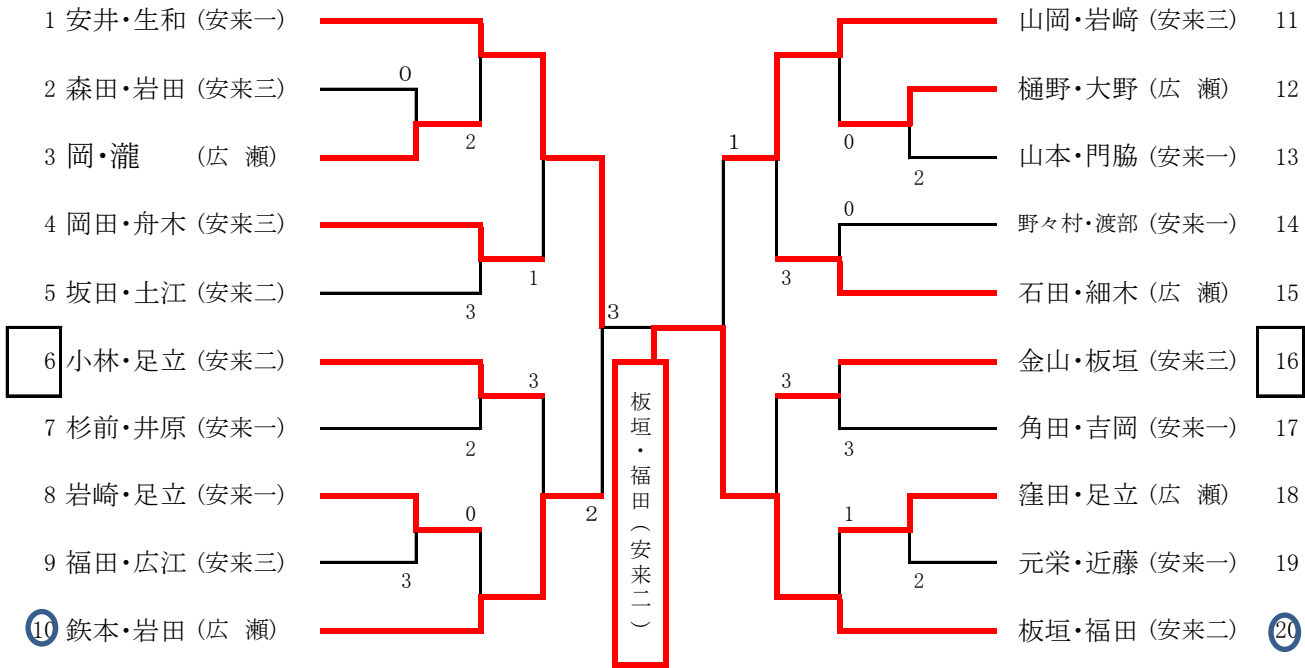

男子3年生の部

1位板垣・福田(安来二) 2位 安井・生和(安来一) 3位 山岡・岩崎(安来三) 3位 鉄本・岩田(広瀬)

男子2年生の部

1位原田・永見(安来一) 2位 古澤・山田(広瀬) 3位相坂・升田(安来一) 3位 藤原・安部(安来三)

女子3年生の部

1位池田・原田(安来一) 2位 仲佐・濱崎(伯太) 3位 山崎・内田(安来三) 3位 細田・野津(広瀬)

女子2年生の部

1位笹尾・石橋(一中) 2位 森井・大曲(広瀬) 3位 原・松本(二中) 3位 木口・小林(一中)