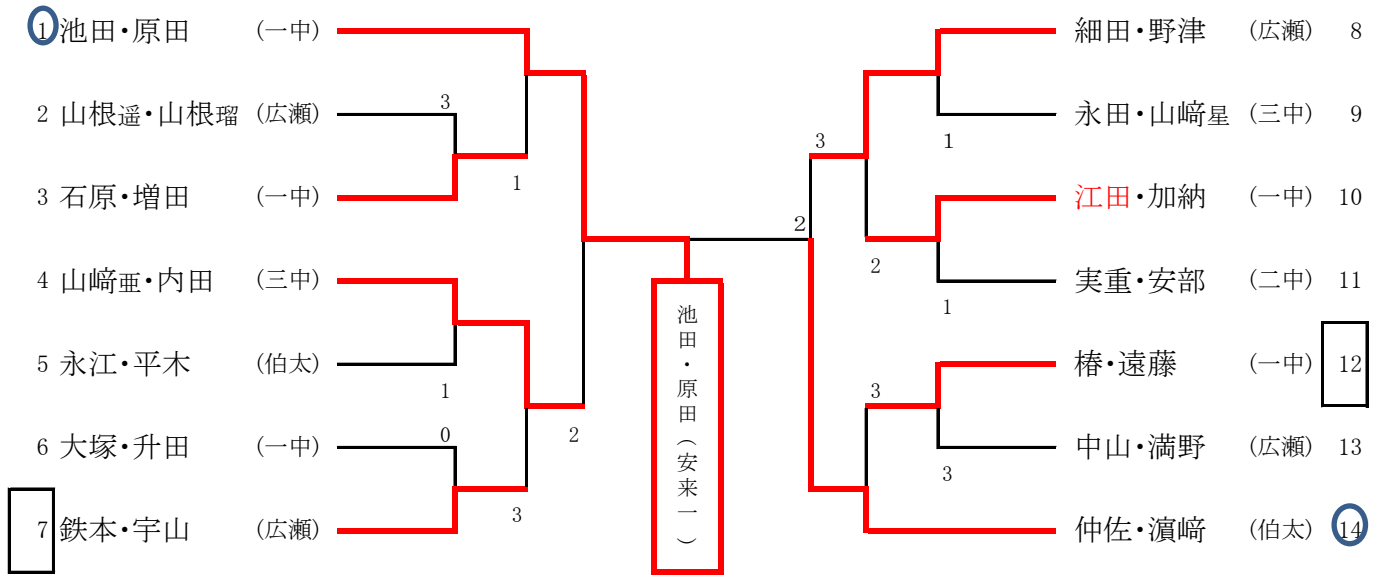

男子3年生の部

1位板垣・福田(安来二) 2位 安井・生和(安来一) 3位 山岡・岩崎(安来三) 3位 鉄本・岩田(広瀬)

男子2年生の部

1位原田・永見(安来一) 2位 古澤・山田(広瀬) 3位相坂・升田(安来一) 3位 藤原・安部(安来三)

女子3年生の部

1位池田・原田(安来一) 2位 仲佐・濱崎(伯太) 3位 山崎・内田(安来三) 3位 細田・野津(広瀬)

女子2年生の部

1位笹尾・石橋(一中) 2位 森井・大曲(広瀬) 3位 原・松本(二中) 3位 木口・小林(一中)