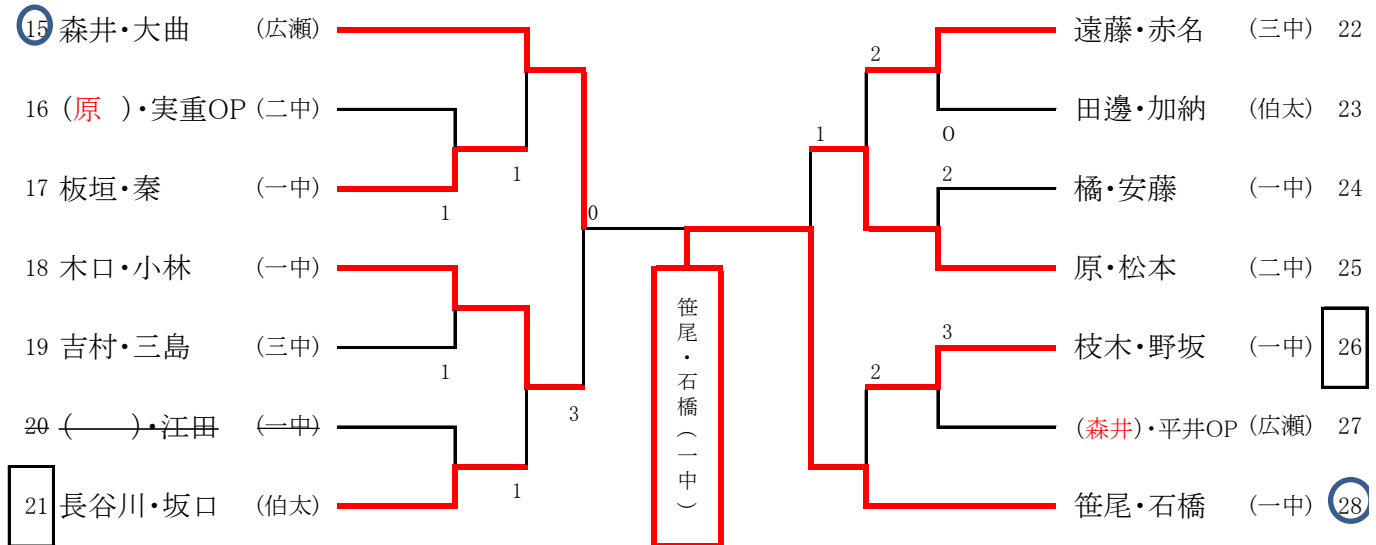

男子3年生の部

1位板垣・福田(安来二) 2位 安井・生和(安来一) 3位 山岡・岩崎(安来三) 3位 鉄本・岩田(広瀬)

男子2年生の部

1位原田・永見(安来一) 2位 古澤・山田(広瀬) 3位相坂・升田(安来一) 3位 藤原・安部(安来三)

女子3年生の部

1位池田・原田(安来一) 2位 仲佐・濱崎(伯太) 3位 山崎・内田(安来三) 3位 細田・野津(広瀬)

女子2年生の部

1位笹尾・石橋(一中) 2位 森井・大曲(広瀬) 3位 原・松本(二中) 3位 木口・小林(一中)