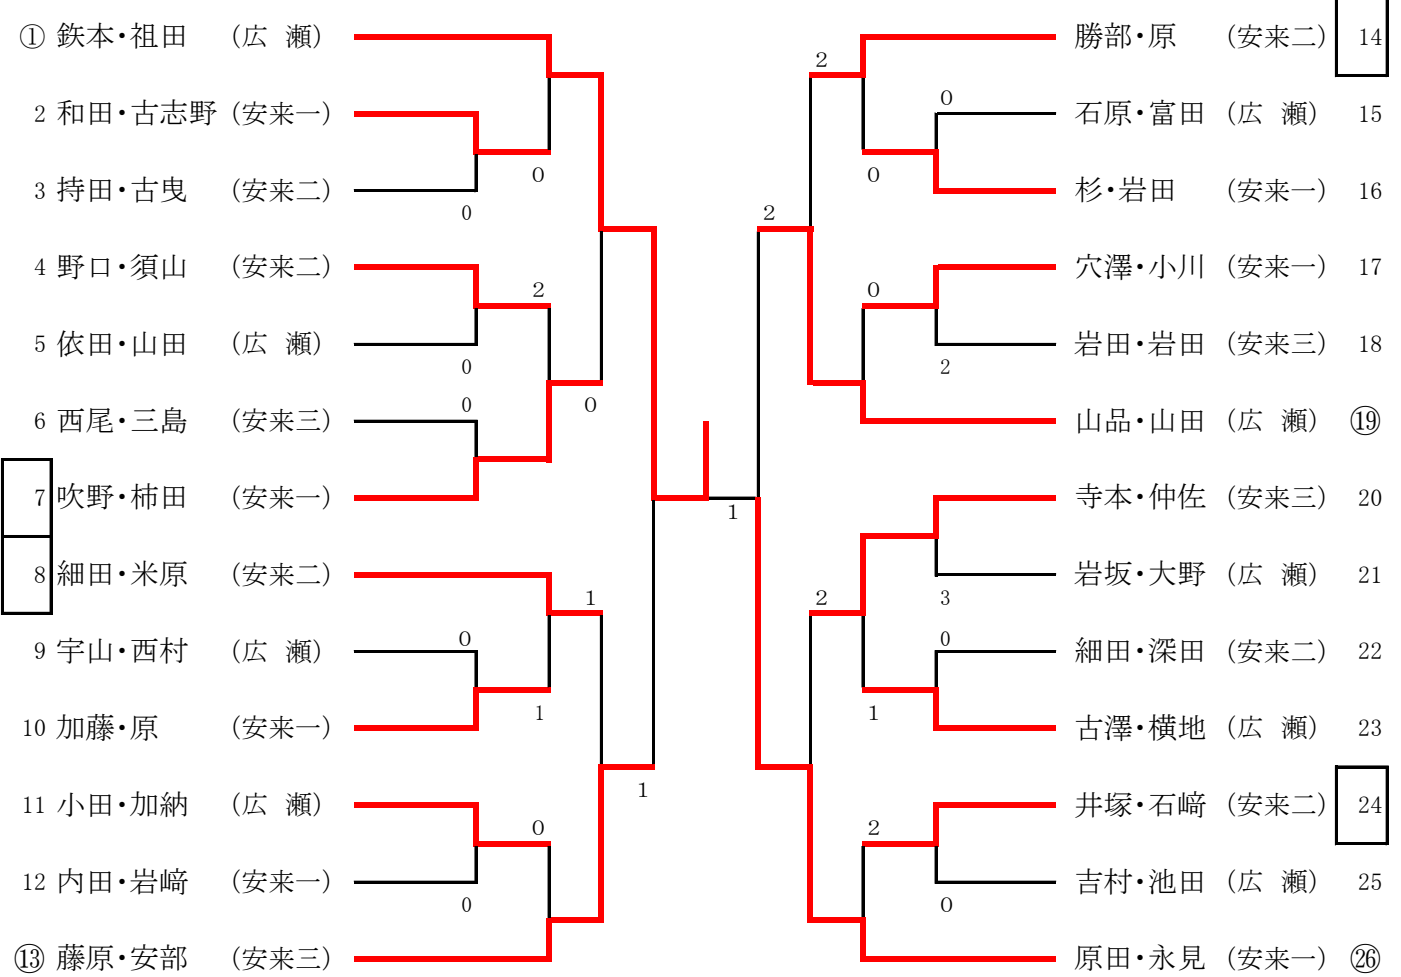

男子の部

1位 鉄本・祖田(広瀬)

2位 原田・永見(安来一)

3位 藤原・安部(安来三)

3位 山品・山田(広瀬)

女子の部

1位 笹尾・石橋(安来一)

2位 中村・安藤(安来一)

3位 枝木・野坂(安来一)

3位 山根・森井(広瀬)

女子シングルの部

		1	2	3	順位
1	永井 (広瀬)		0	0	3
2	本田 (三中)	③		1	2
3	横田 (二中)	③	③		1

平成28年度 安来市新人戦 ソフトテニスの部

平成28年10月5日

安来運動公園テニスコート

男子団体戦

	一中	三中	二中	広瀬	勝率	勝負 ペア差	得失 ゲーム差	順位
1 一中		③	②	1	2			2
2 三中	0		0	0	0			4
3 二中	1	③		0	1			3
4 広瀬	②	③	③		3			1

試合順				
	第1対戦	第2対戦	昼食休憩	第3対戦
1コート	1-2	1-3	30分	1-4
3コート	3-4	2-4		2-3

女子団体戦

	伯太	一中	二中	三中	広瀬	勝率	勝負 ペア差	得失 ゲーム差	順位
1 伯太		0	1	1	0	0			5
2 一中	③		②	③	1	3			2
3 二中	②	1		1	1	1			4
4 三中	②	0	②		1	2			3
5 広瀬	③	②	②	②		4			1

試合順						
	第1対戦	第2対戦	第3対戦	昼食休憩	第4対戦	第5対戦
5・6コート	1-2	1-3	2-3	30分	1-4	1-5
7・8コート	3-4	2-5	4-5		3-5	2-4