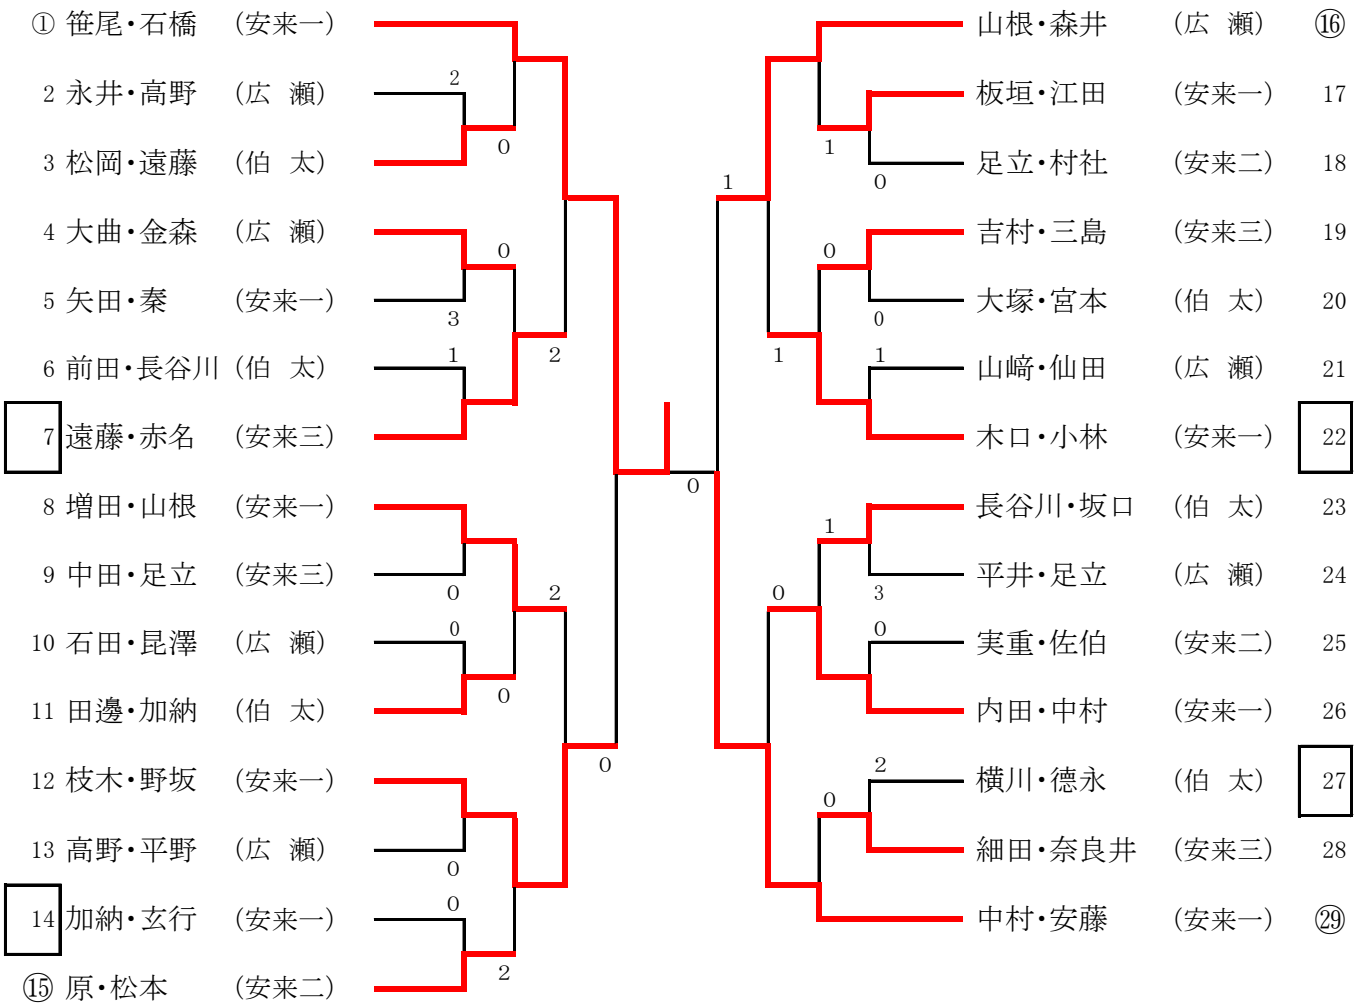

男子の部

1位 鉄本・祖田(広瀬)

2位 原田・永見(安来一)

3位 藤原・安部(安来三)

3位 山品・山田(広瀬)

女子の部

1位 笹尾・石橋(安来一)

2位 中村・安藤(安来一)

3位 枝木・野坂(安来一)

3位 山根・森井(広瀬)

女子シングルの部

		1	2	3	順位
1	永井 (広瀬)		0	0	3
2	本田 (三中)	③		1	2
3	横田 (二中)	③	③		1

平成28年度 安来市新人戦 ソフトテニスの部

平成28年10月5日

安来運動公園テニスコート

男子団体戦

	一中	三中	二中	広瀬	勝率	勝負 ペア差	得失 ゲーム差	順位
1 一中		③	②	1	2			2
2 三中	0		0	0	0			4
3 二中	1	③		0	1			3
4 広瀬	②	③	③		3			1

試合順				
	第1対戦	第2対戦	昼食休憩	第3対戦
1コート	1-2	1-3	30分	1-4
3コート	3-4	2-4		2-3

女子団体戦

	伯太	一中	二中	三中	広瀬	勝率	勝負 ペア差	得失 ゲーム差	順位
1 伯太		0	1	1	0	0			5
2 一中	③		②	③	1	3			2
3 二中	②	1		1	1	1			4
4 三中	②	0	②		1	2			3
5 広瀬	③	②	②	②		4			1

試合順						
	第1対戦	第2対戦	第3対戦	昼食休憩	第4対戦	第5対戦
5・6コート	1-2	1-3	2-3	30分	1-4	1-5
7・8コート	3-4	2-5	4-5		3-5	2-4