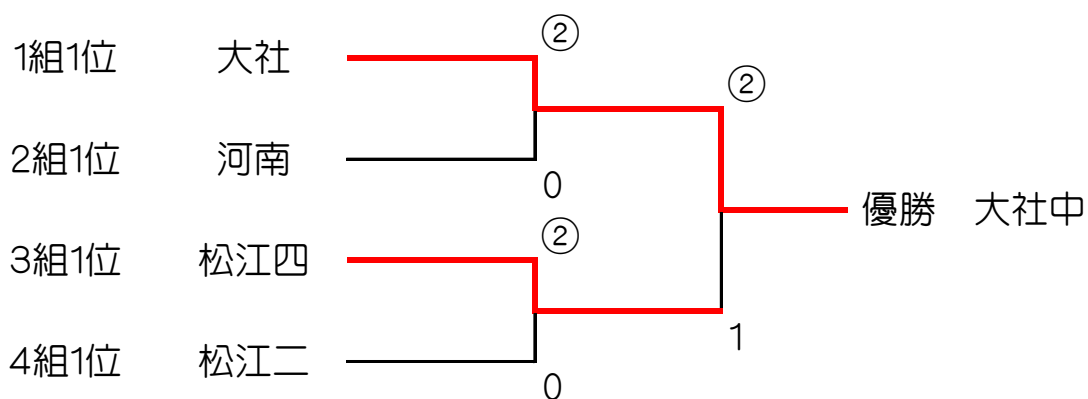

第27回日立金属杯中学校親善スポーツ大会 ソフトテニス大会の部

男子ソフトテニス

予選リーグ戦

1組 1コート

		1	2	3	順位
1	大社		③	②	1
2	尚徳	0		0	3
3	広瀬	1	③		2

2組 2コート

		1	2	3	順位
1	日野		1	②	3
2	安来二	②		1	2
3	河南	1	②		1

3組 3コート

		1	2	3	順位
1	松江四		②	②	1
2	安来三	1		②	2
3	江府	1	1		3

4組 4コート

		1	2	3	順位
1	安来一		1	②	2
2	松江二	②		②	1
3	湊山	1	1		3

(決勝トーナメント戦)

第27回日立金属杯中学校親善スポーツ大会 ソフトテニス大会の部

女子ソフトテニス

予選リーグ戦

1組 5コート